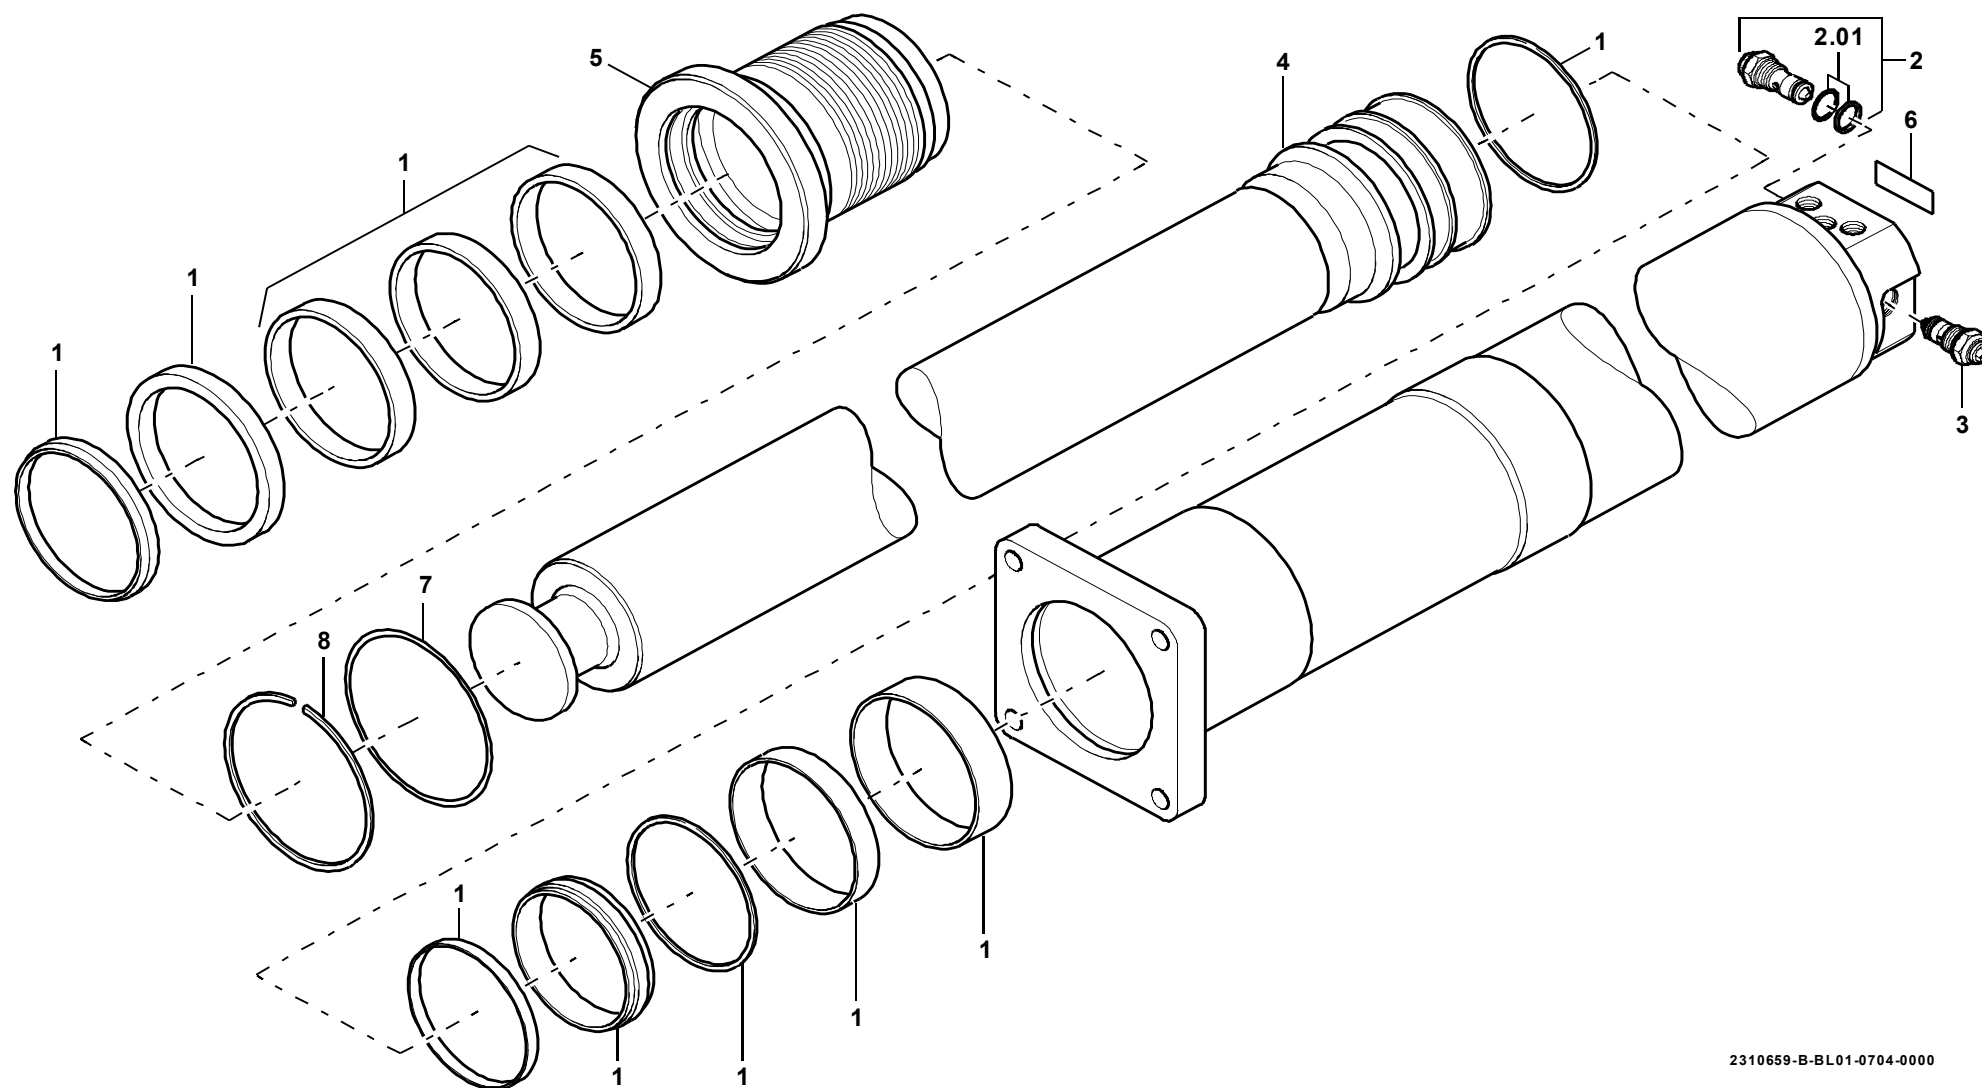

GROVE

ABSTUETZZYLINDER
OUTRIGGER CYLINDER

BILDTAFEL
PICTORIAL DISPLAY

GMK 3050
BE 503
G 781

07.04

2310659-ETL B

1/1

2310659-B-BL01-0704-0000